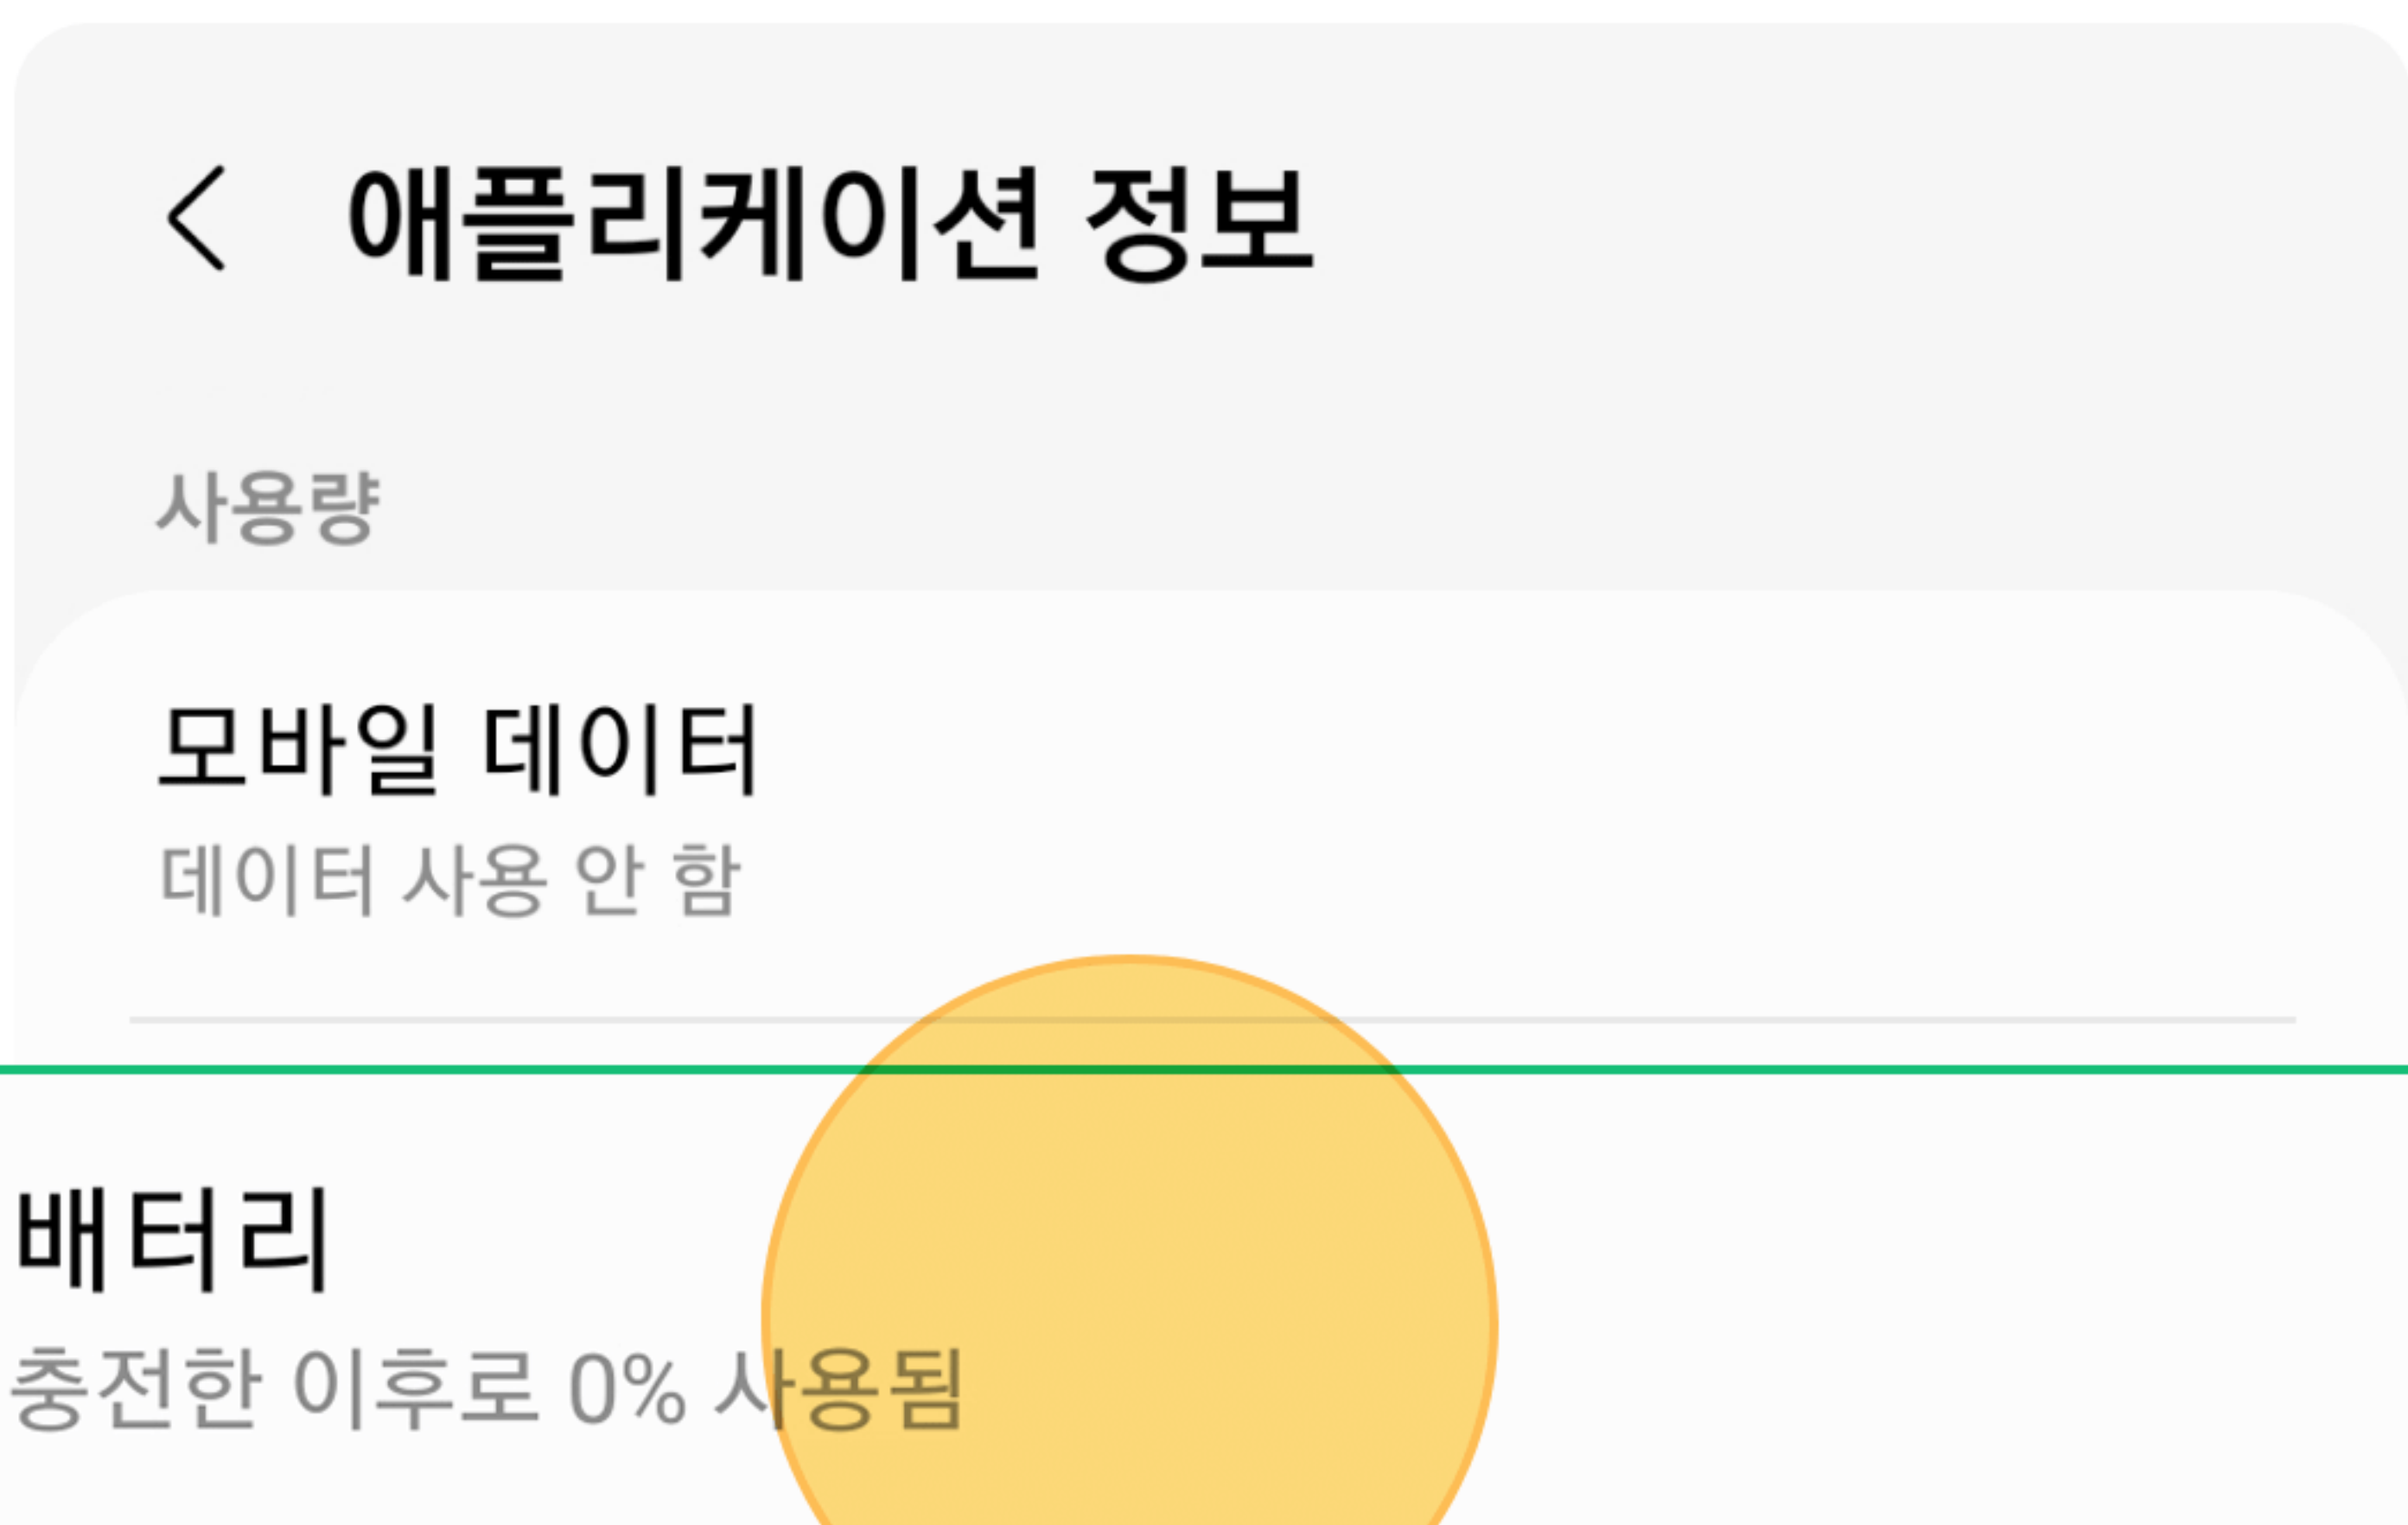

10 FOR PASS-M

배터리 설정 - 제한 없음

● 설정에서 [배터리]을 눌러주세요.