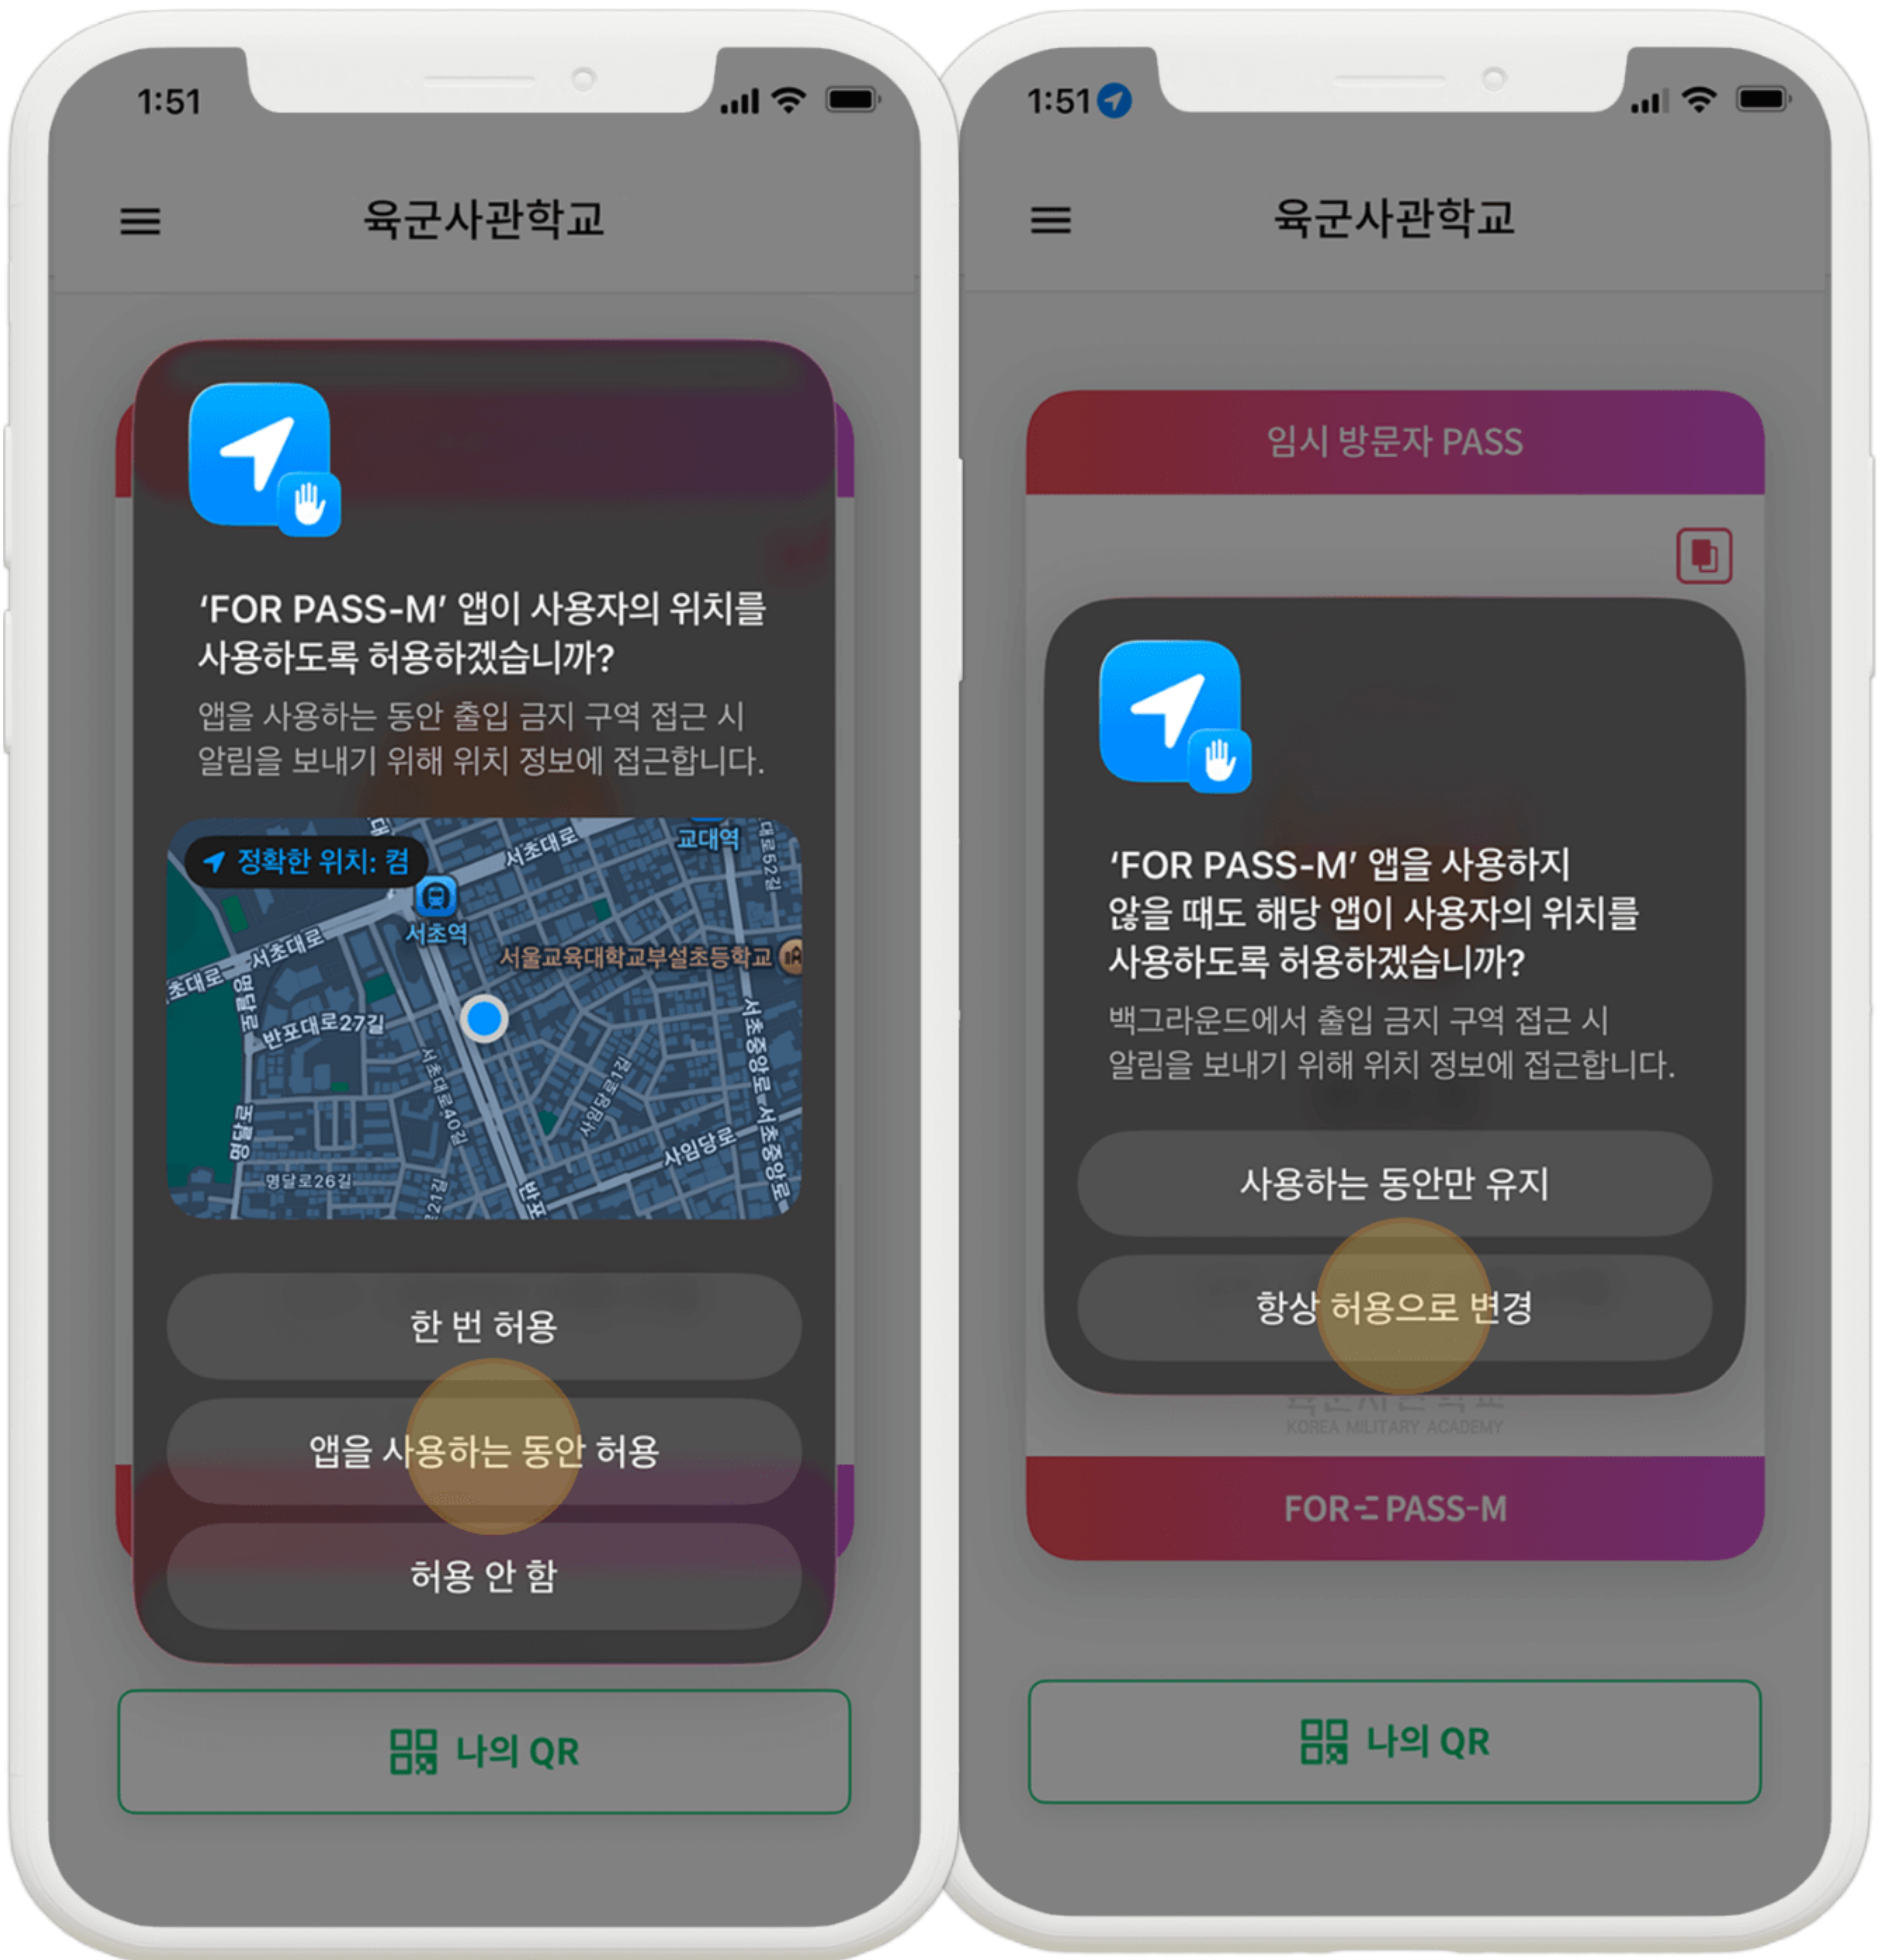

10 FOR PASS-M

위치 권한 설정 - 항상 허용

설정에서 [권한]을 눌러주세요.

권한
근처 기기, 위치, 카메라 및 파일 및 미디어

앱 권한에서 [위치]를 눌러주세요.

위치
오전 11:42에 마지막으로 액세스함

위치 액세스 권한에서 [항상 허용]을 선택해주세요.

군 보안 규정 준수를 위해 위치 권한 설정이 필요합니다.
금지구역 출입 여부 확인을 위해 위치 접근 허용을
'항상 허용'으로 설정해 주세요.

10 FOR PASS-M

배터리 설정 - 제한 없음

● 설정에서 [배터리]을 눌러주세요.

● 사용 세부정보에서 [제한 없음]를 선택해주세요.

군 보안 규정 준수를 위해 배터리 설정이 필요합니다.

금지구역 출입 여부 확인을 위해 배터리 설정을 '**제한 없음**'으로 설정해 주세요.

⑩ FOR PASS-M

위치 권한 설정 - 항상 허용

[앱을 사용하는 동안 허용] 선택 후
[항상 허용으로 변경] 선택

***위치 권한을 '항상 허용'으로 설정해야 서비스를 정상적으로 이용할 수 있습니다.**

11 모바일 신원증명 PASS로 출입하기

QR코드 인증

- 1 앱 '나의 QR' 실행
- 2 출입구 리더기에 QR코드 스캔하기

블루투스 인증

- 1 앱 '블루투스 모드' 켜기
- 2 출입구 리더기에 스마트폰 가까이 대기