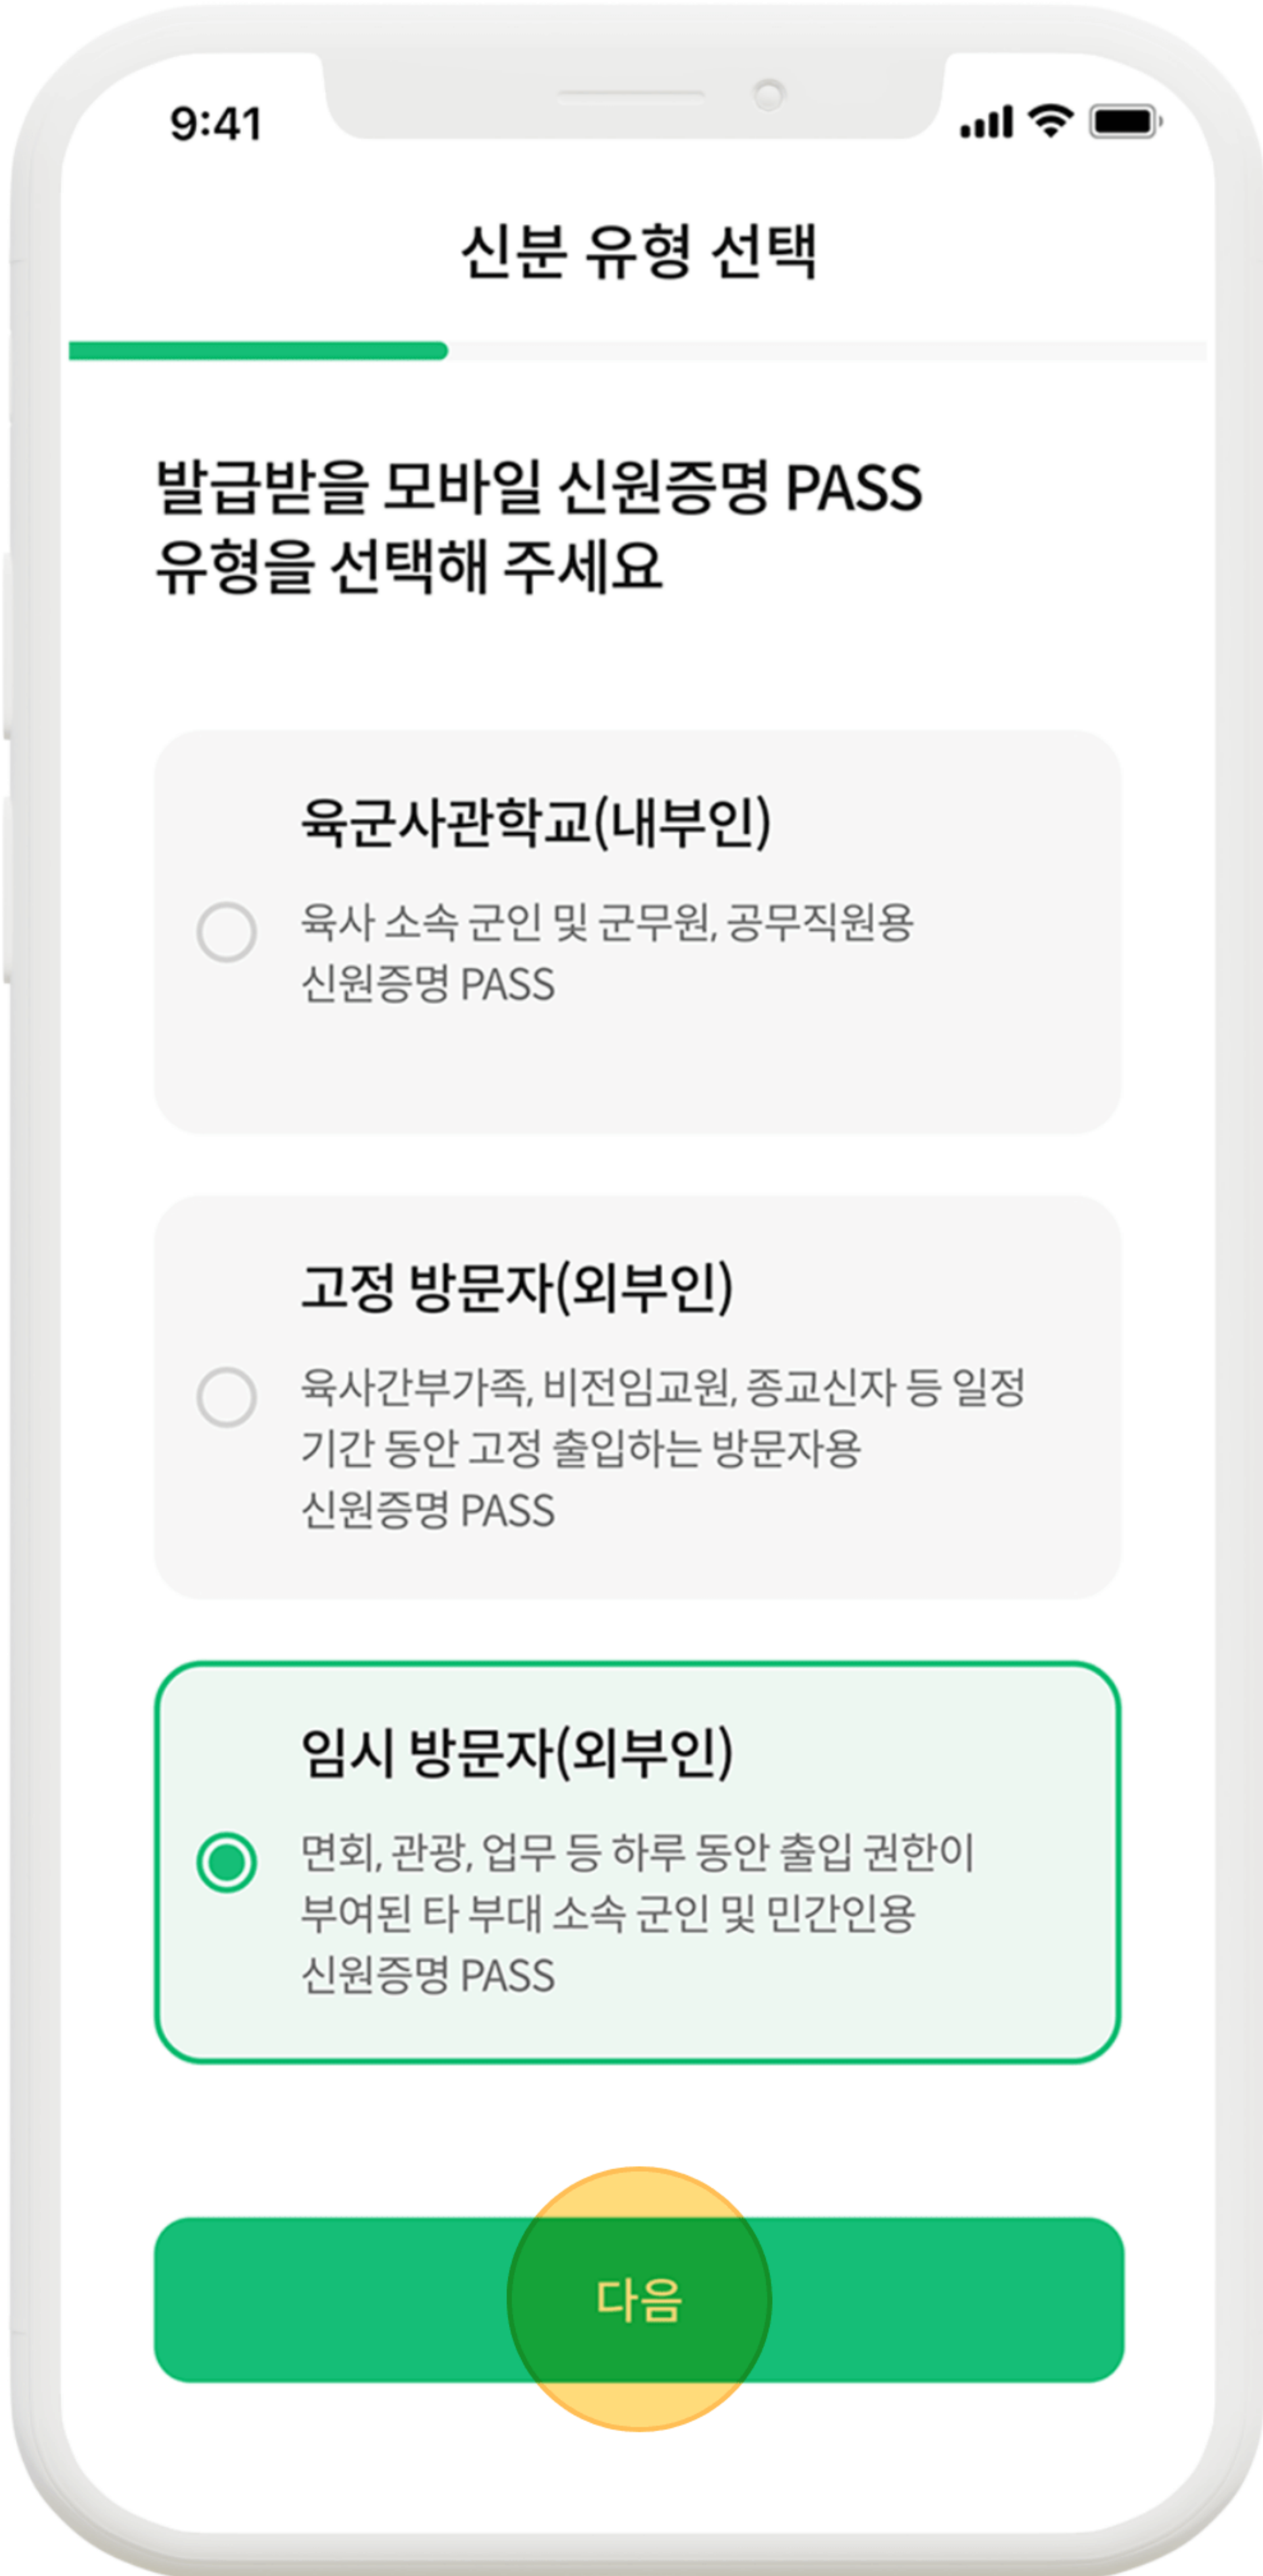

신원정보 제출

 육군사관학교

아래의 요청 정보를 확인해 주세요. ⌚ 00:29

필수 정보
자동차운전면허증

- 이름
- 사진
- 주소
- 생년월일
- 운전면허번호
- 전화번호

민간 인증서

9:41

간편 인증

모바일 운전면허증 인증

-PIN, 지문, FACE ID(얼굴인식)로 인증

민간 인증서 인증

-이름, 생년월일, 휴대폰 번호 기입 후 연결되는 인증서비스 앱을 통해 인증

⑤ 비밀번호 6자리 등록하기

FOR PASS-M 앱에 사용될
비밀번호 6자리를 설정해 주세요.
(이후 나오는 생체 정보 등록은 선택사항)

⑥ 신분 유형 선택하기

발급받을 모바일 신원증명 PASS 유형을
선택해 주세요.

7 추가 정보 입력하기

2) 방문 목적에 따라 담당자 입력 필요

임시 방문자의 경우 **담당자의 정보**를 필수로 입력해야 합니다.

*담당자의 이름을 정확하게 입력해야 검색이 가능합니다.

7 추가 정보 입력하기

1) 본인사진, 신분, 방문 장소·목적·날짜

9:41

9:41