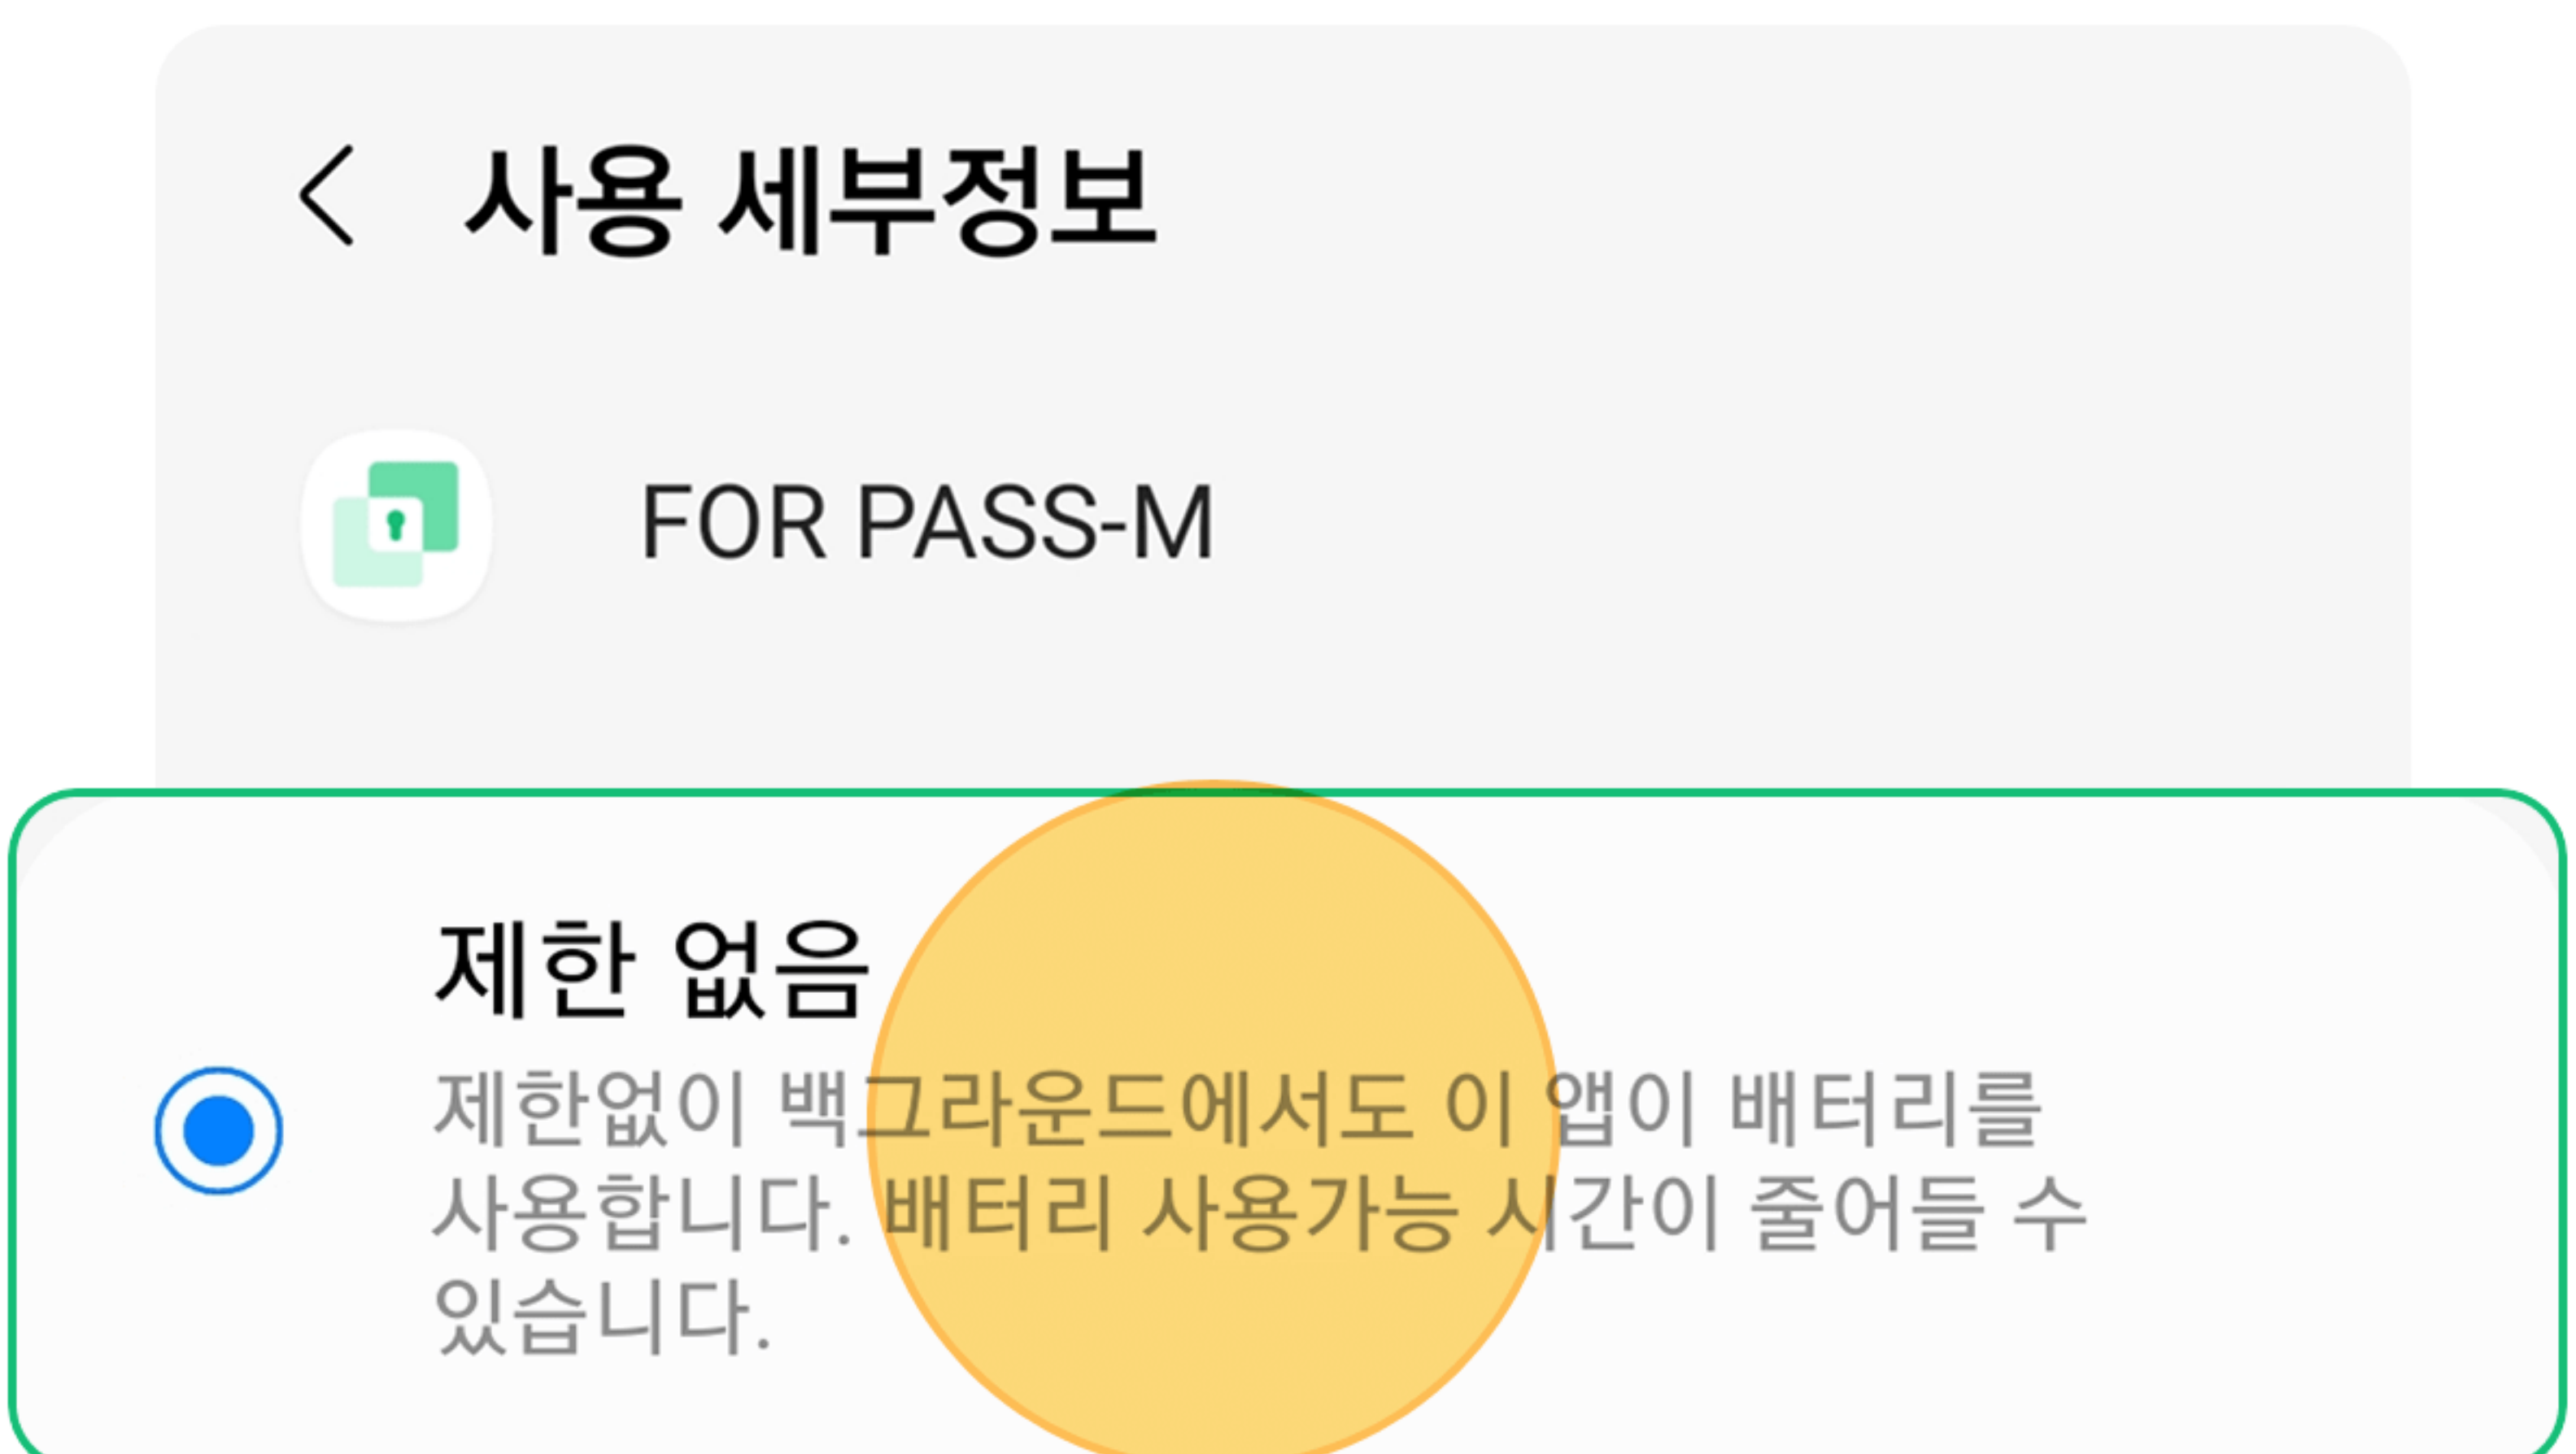

● 사용 세부정보에서 [제한 없음]를 선택해주세요.