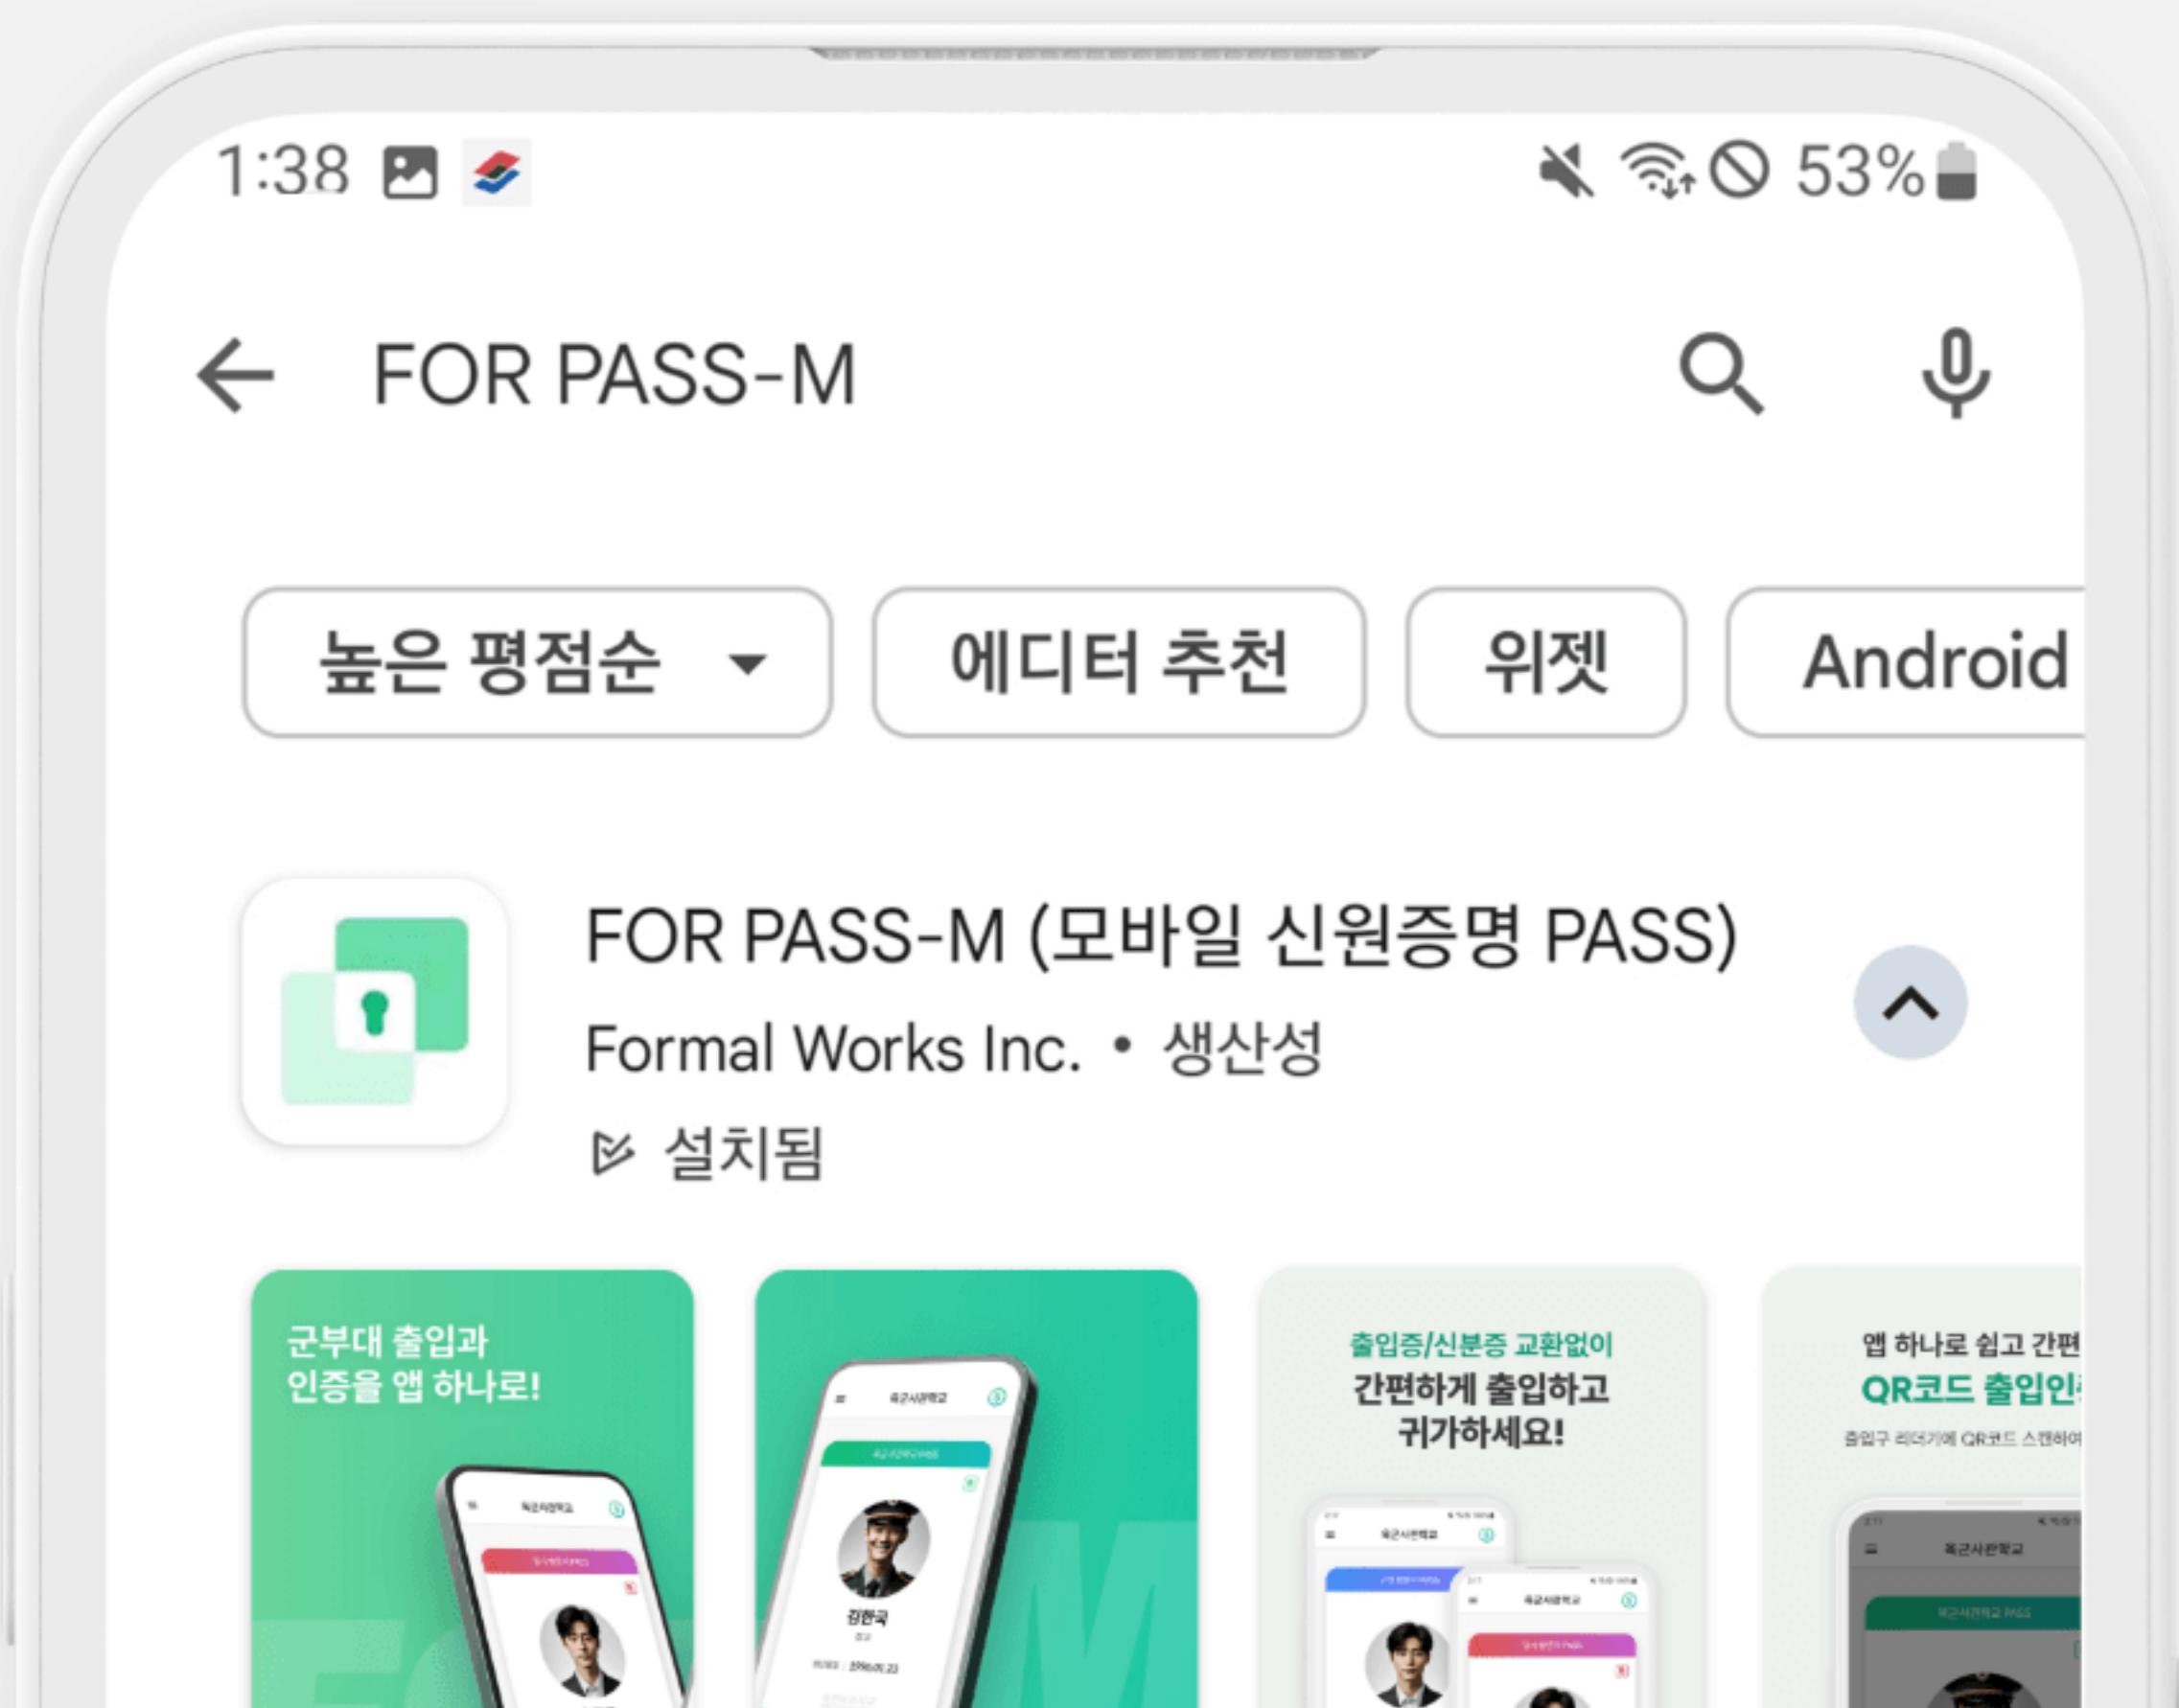

FOR PASS-M

모바일 신원증명 PASS 발급 가이드

방문자용

9:41
육군사
ID CARD
성명 홍길동
구분 방문자
생년월일 1999.01.23
방문기관 육군사관학교

① FOR PASS-M 앱 설치하기

안드로이드 - [플레이스토어]

아이폰 - [앱스토어]

안드로이드 [플레이스토어],
아이폰 [앱스토어]에서 **FOR PASS-M**을
검색하고 앱을 설치해 주세요.