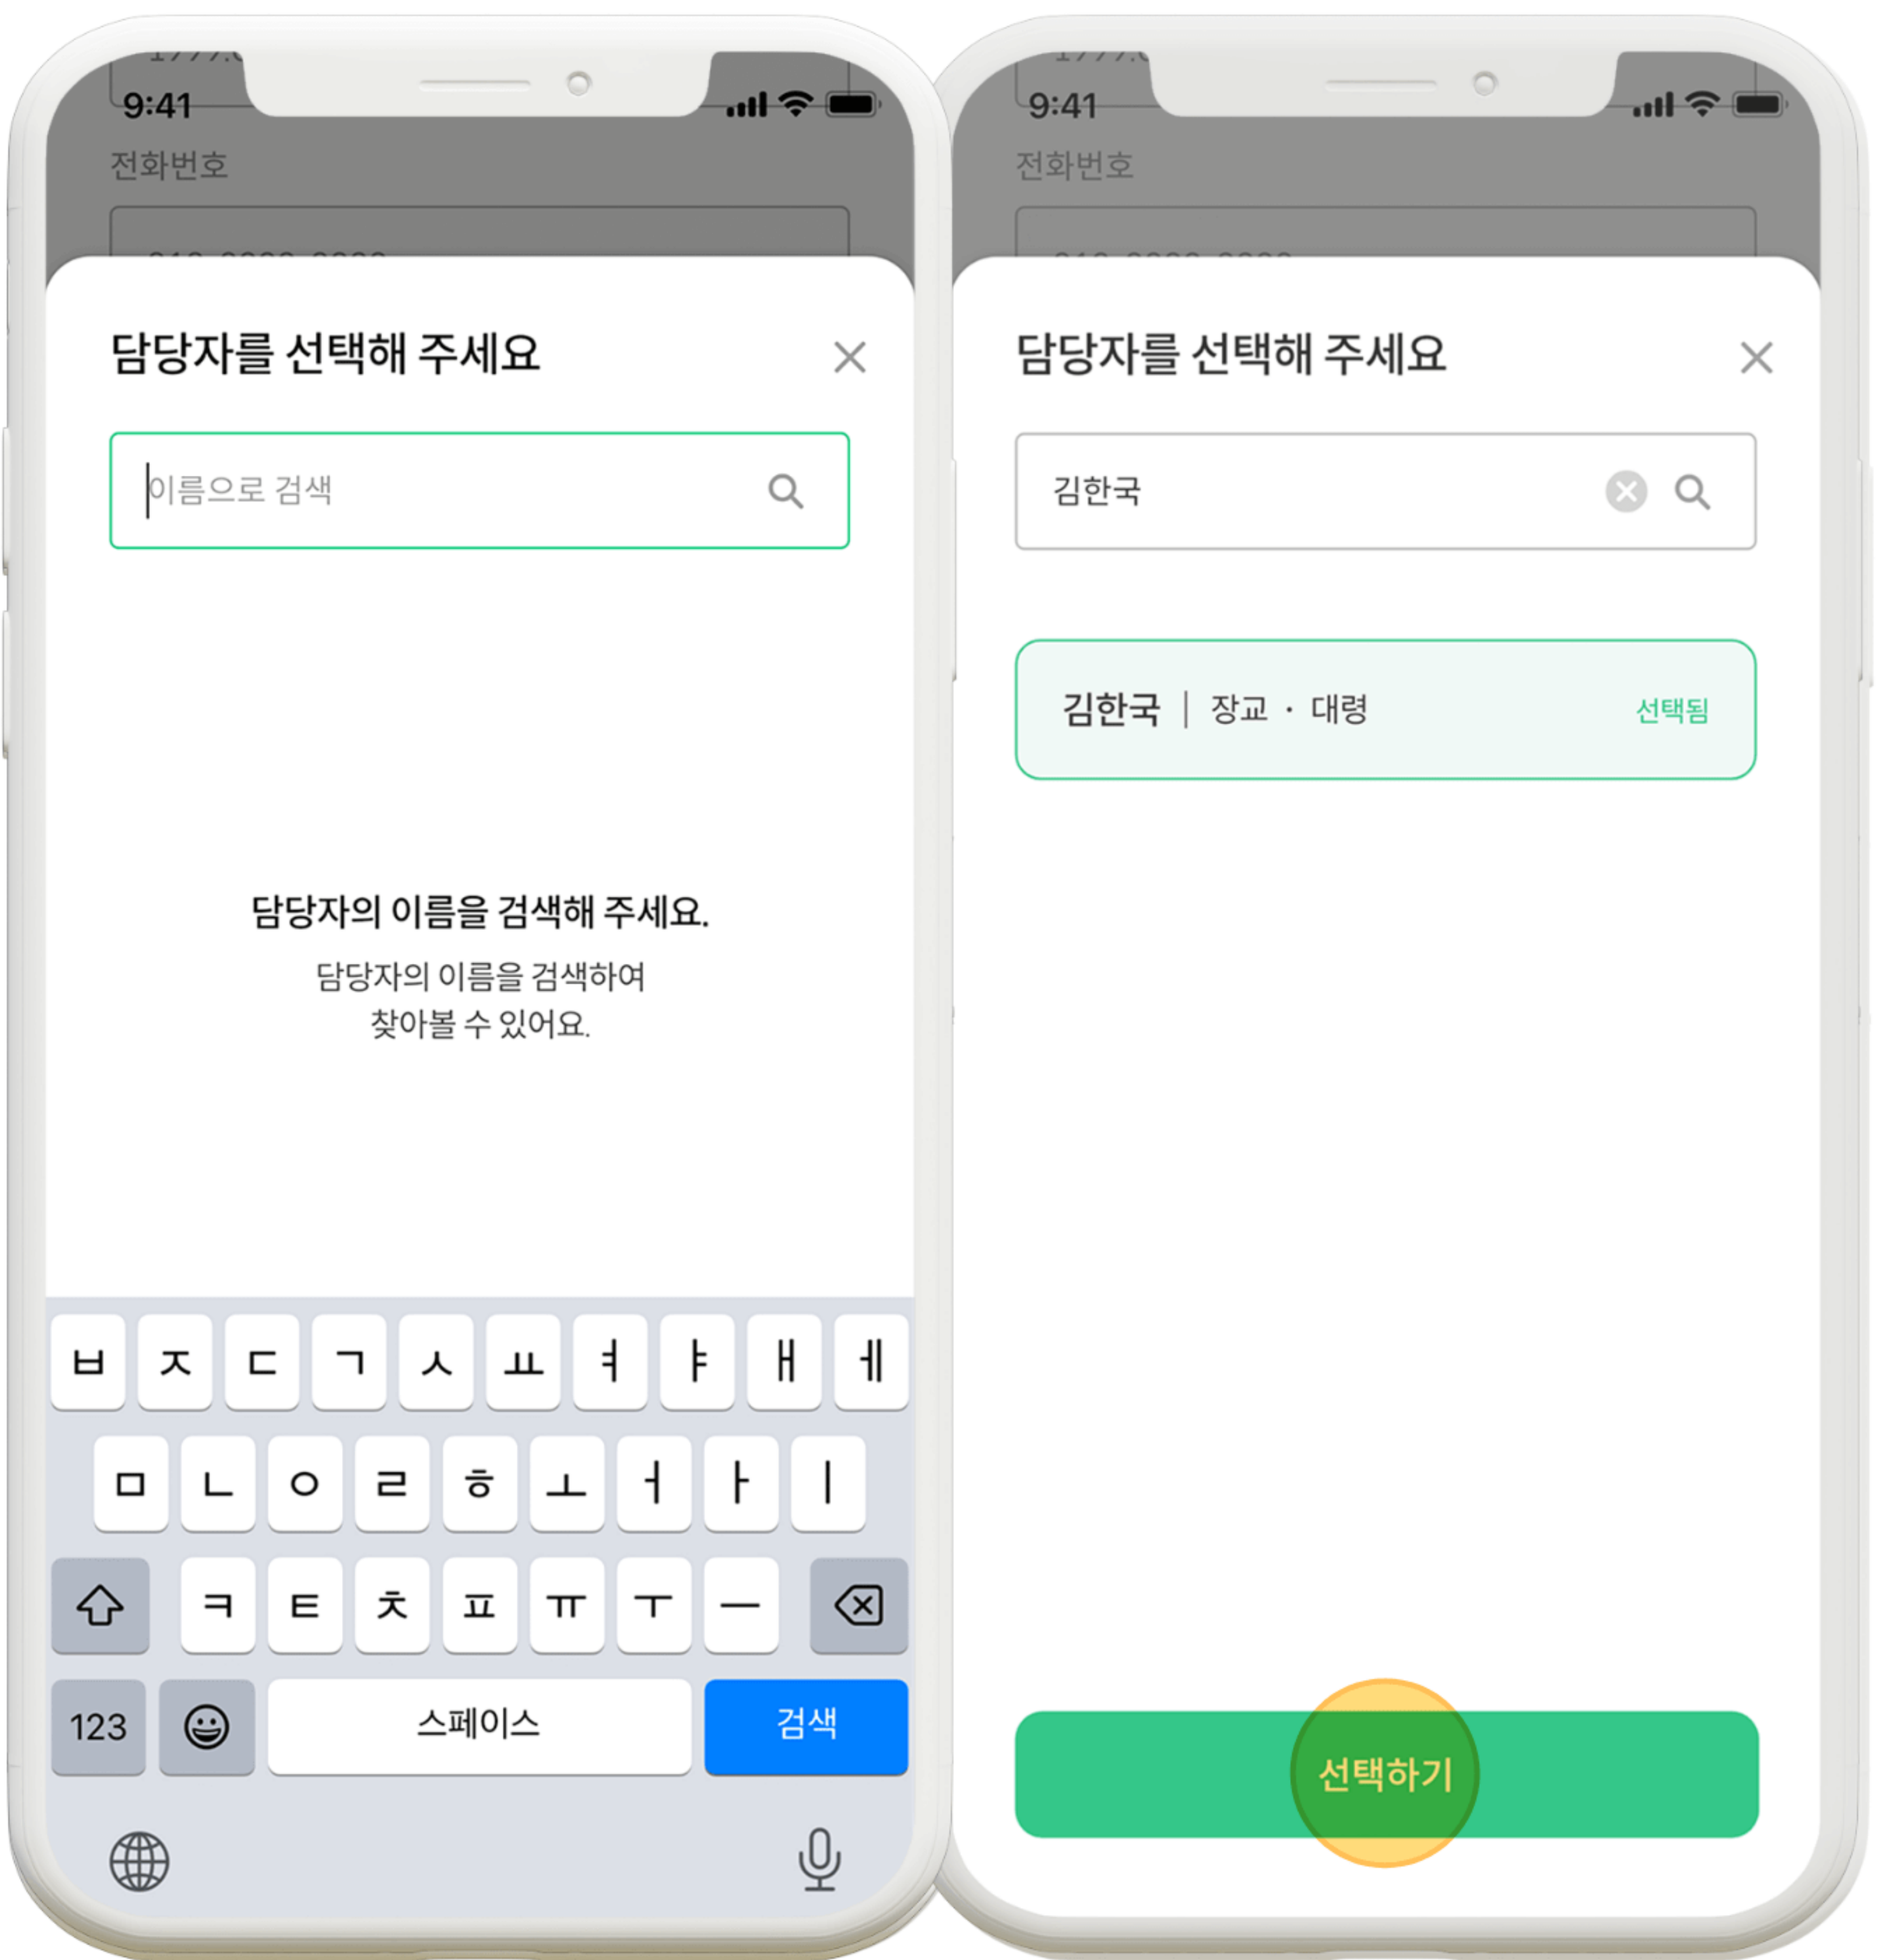

7 추가 정보 입력하기

2) 방문 목적에 따라 담당자 입력 필요

임시 방문자의 경우 **담당자의 정보**를 필수로 입력해야 합니다.

*담당자의 이름을 정확하게 입력해야 검색이 가능합니다.